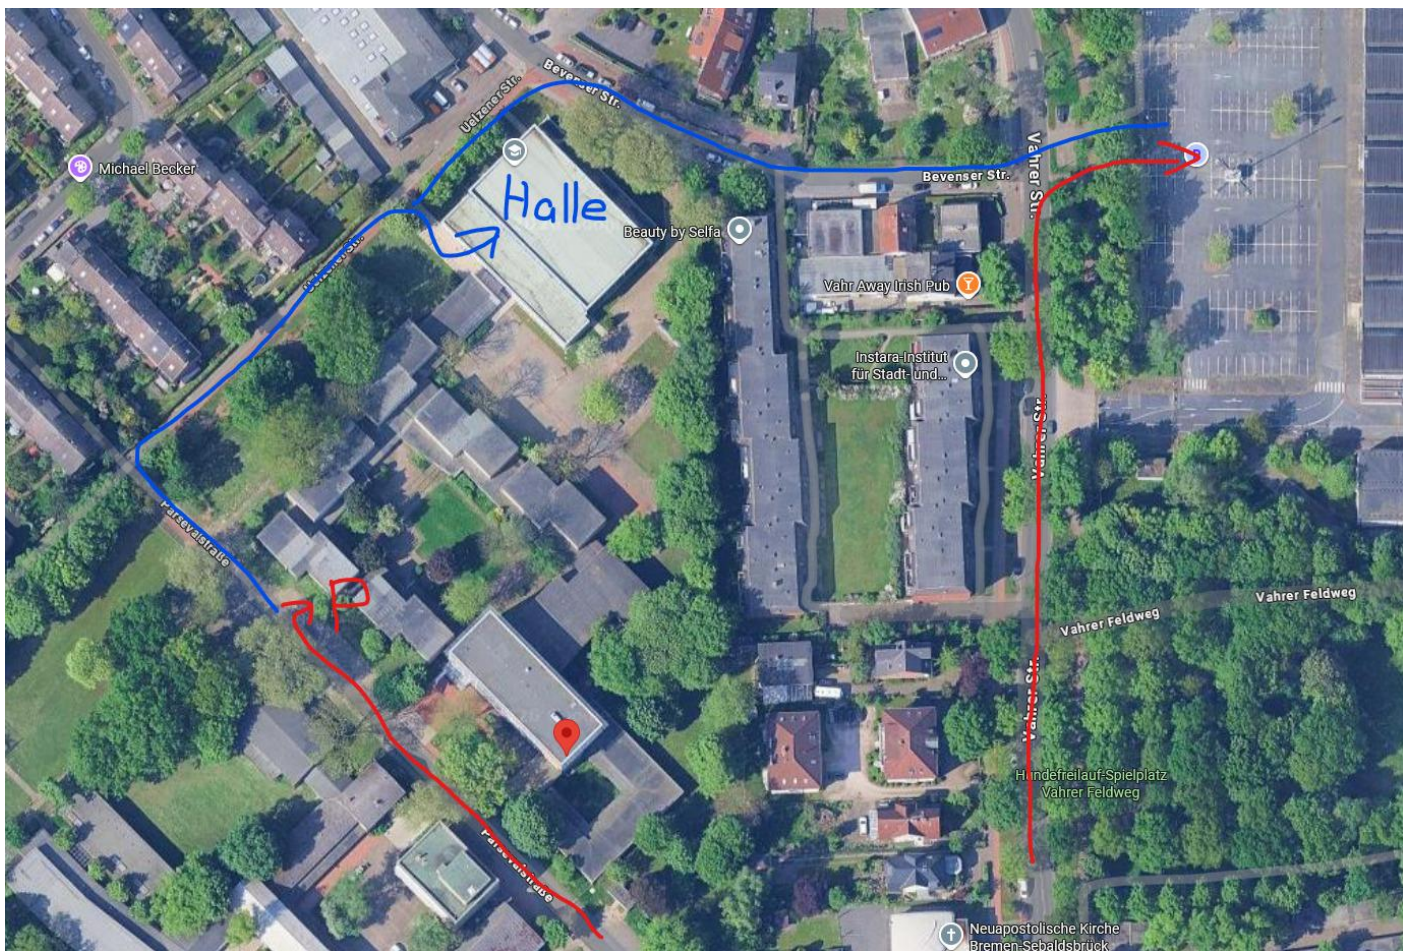

# Auswärts

Infos über die Hallen anderer Vereine

- [1860 Baumschulenweg](#)
- [1860 Parsevalstraße](#)

# 1860 Baumschulenweg

- Die Parksituation am Vereinszentrum ist leider nicht besonders gut. Bitte weicht auf die Anliegerstraßen aus und plant etwas Zeit ein
- Das Zentrum ist etwas größer, inklusive anliegender Schule und Fitnessstudio. Anbei eine Karte wo sich der Halleneingang befindet

<https://maps.app.goo.gl/Ecb4zpdNvrwFTUR29>

# 1860 Parsevalstraße

Eingang:

Die Halle ist super, aber nicht ganz einfach zu erreichen. Ich bin zuletzt immer durch die Schranke auf das Schulgelände gefahren, dort gibt es beim "roten P" einen kleinen Parkplatz und man kann zur Halle laufen. Alternativ rechts auf dem großen Supermarkt-Parkplatz parken und von dort rüberlaufen.