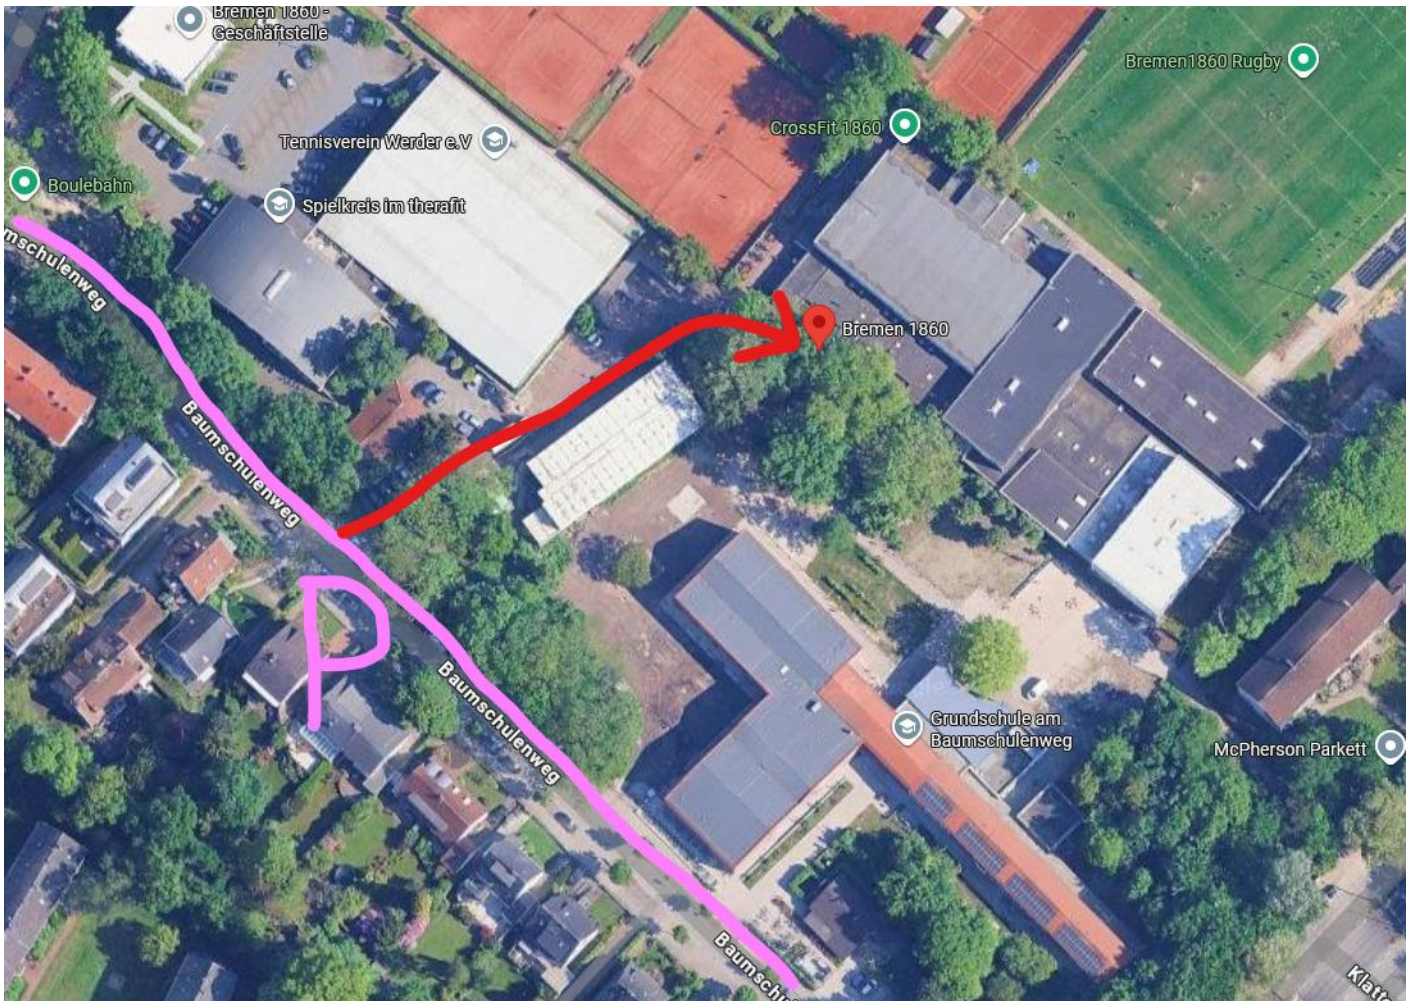

# Auswärts

Infos über die Hallen anderer Vereine

- [1860 Baumschulenweg](#)
- [1860 Parsevalstraße](#)

# 1860 Baumschulenweg

- Die Parksituation am Vereinszentrum ist leider nicht besonders gut. Bitte weicht auf die Anliegerstraßen aus und plant etwas Zeit ein
- Das Zentrum ist etwas größer, inklusive anliegender Schule und Fitnessstudio. Anbei eine Karte wo sich der Halleneingang befindet

<https://maps.app.goo.gl/Ecb4zpdNvrwFTUR29>

# 1860 Parsevalstraße

Eingang:

Die Halle ist super, aber nicht ganz einfach zu erreichen. Ich bin zuletzt immer durch die Schranke auf das Schulgelände gefahren, dort gibt es beim "roten P" einen kleinen Parkplatz und man kann zur Halle laufen. Alternativ rechts auf dem großen Supermarkt-Parkplatz parken und von dort rüberlaufen.