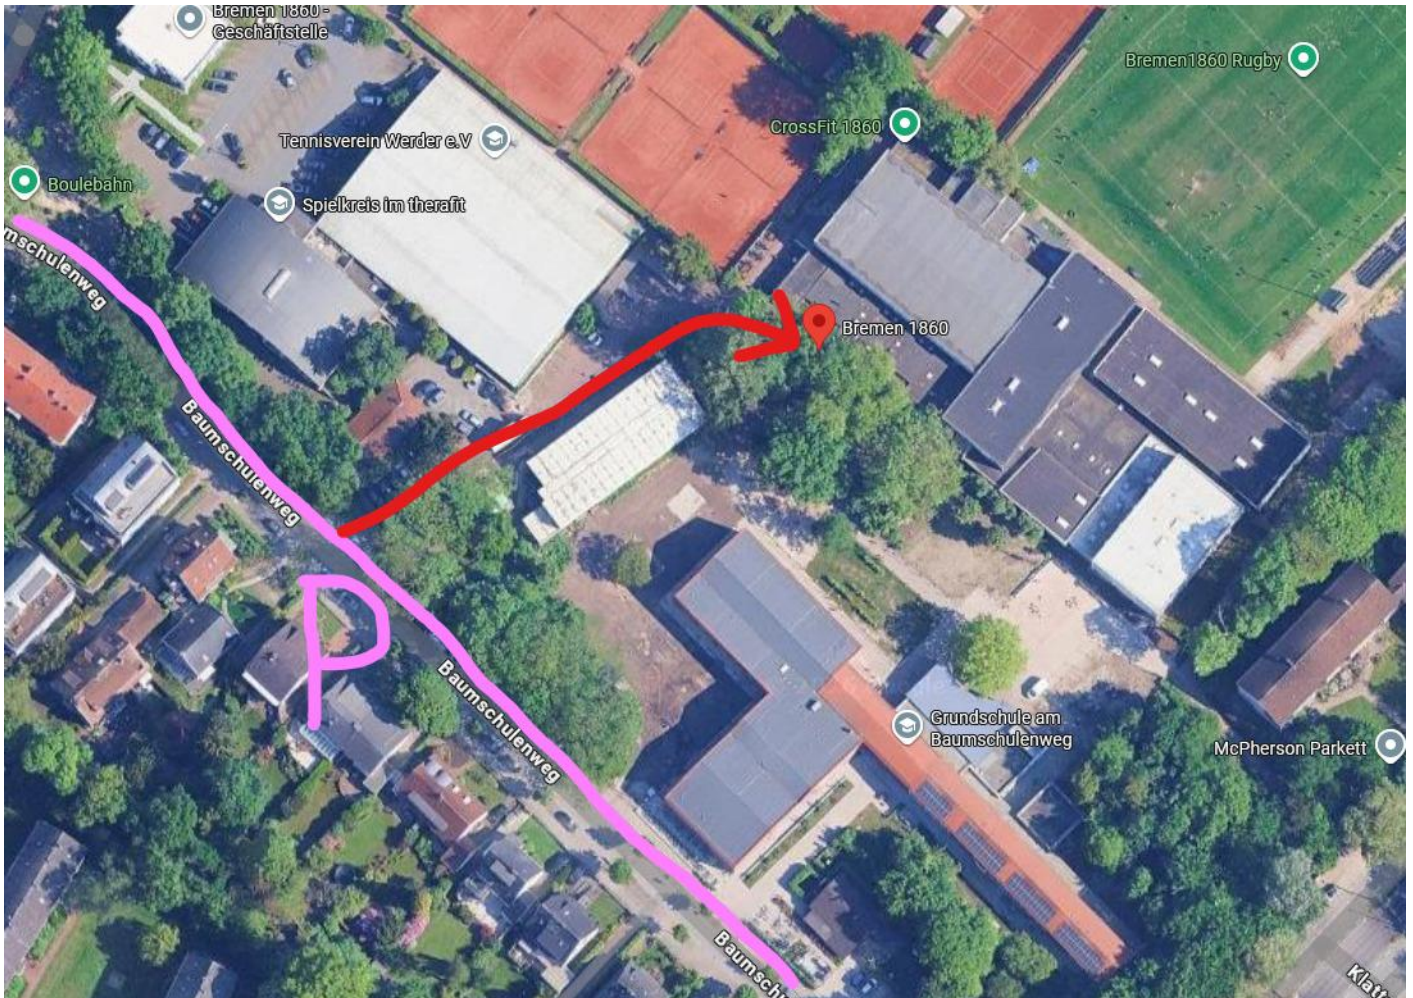

Auswärts

1860 Baumschulenweg

- Die Parksituation am Vereinszentrum ist leider nicht besonders gut. Bitte weicht auf die Anliegerstraßen aus und plant etwas Zeit ein
- Das Zentrum ist etwas größer, inklusive anliegender Schule und Fitnessstudio. Anbei eine Karte wo sich der Halleneingang befindet

<https://maps.app.goo.gl/Ecb4zpdNvrwFTUR29>