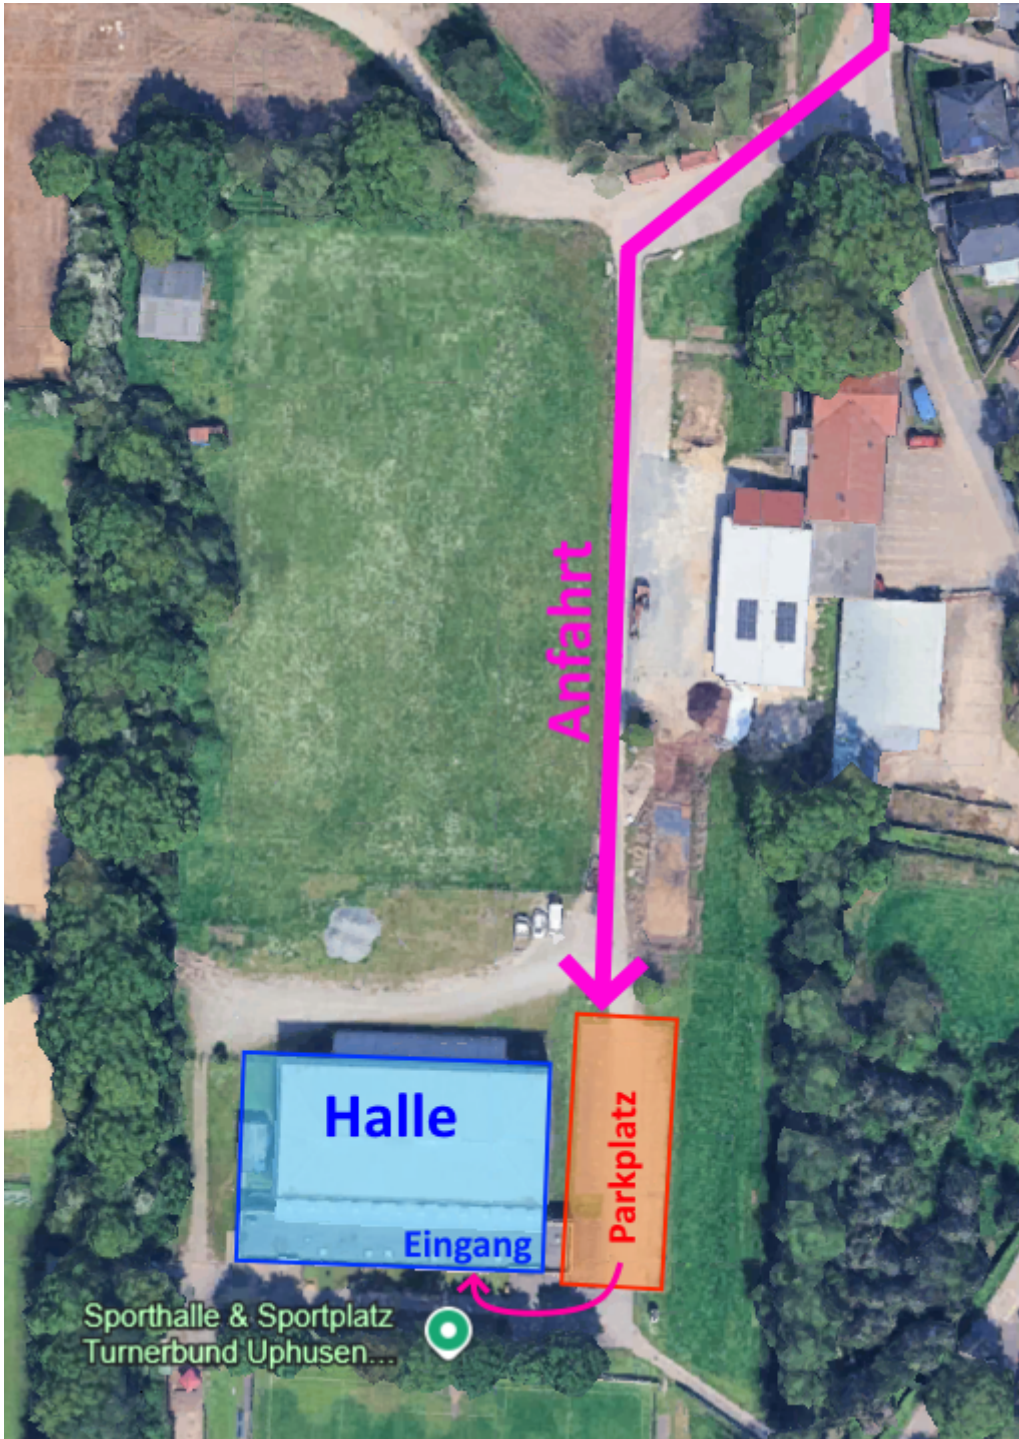

Anfahrt über die A27

- A27 bis Anschlussstelle Achim-Ost
- Richtung Bassen auf der Uesener Feldstraße/L156
- nach 7 km an der T-Kreuzung rechts Richtung Rotenburg
- nach der Fußgängerampel rechts in die Dohmstraße

Anfahrt über die A27

- A27 bis Anschlussstelle Achim-Nord
- Richtung Achim auf der Embser Landstraße/L167

- nach 1,1 km rechts abbiegen in die Obernstraße/L158
- nach 1,7 km links abbiegen in den Steinweg
- nach 600 m links auf den Parkplatz der Grundschule
- links dem Fußweg zur Halle folgen

<https://maps.app.goo.gl/Ecb4zpdNvrwFTUR29>

Auswärts

1860 Parsevalstraße

Eingang:

Die Halle ist super, aber nicht ganz einfach zu erreichen. Ich bin zuletzt immer durch die Schranke auf das Schulgelände gefahren, dort gibt es beim "roten P" einen kleinen Parkplatz und man kann zur Halle laufen. Alternativ rechts auf dem großen Supermarkt-Parkplatz parken und von dort rüberlaufen.

Hier der Maps Link: <https://maps.app.goo.gl/UoDYxntYekhC6NuG8>

Sporthalle Arenkamp

Lagebild

Adresse

- Am Arenkamp, 28832 Achim
- [Google Maps](#)