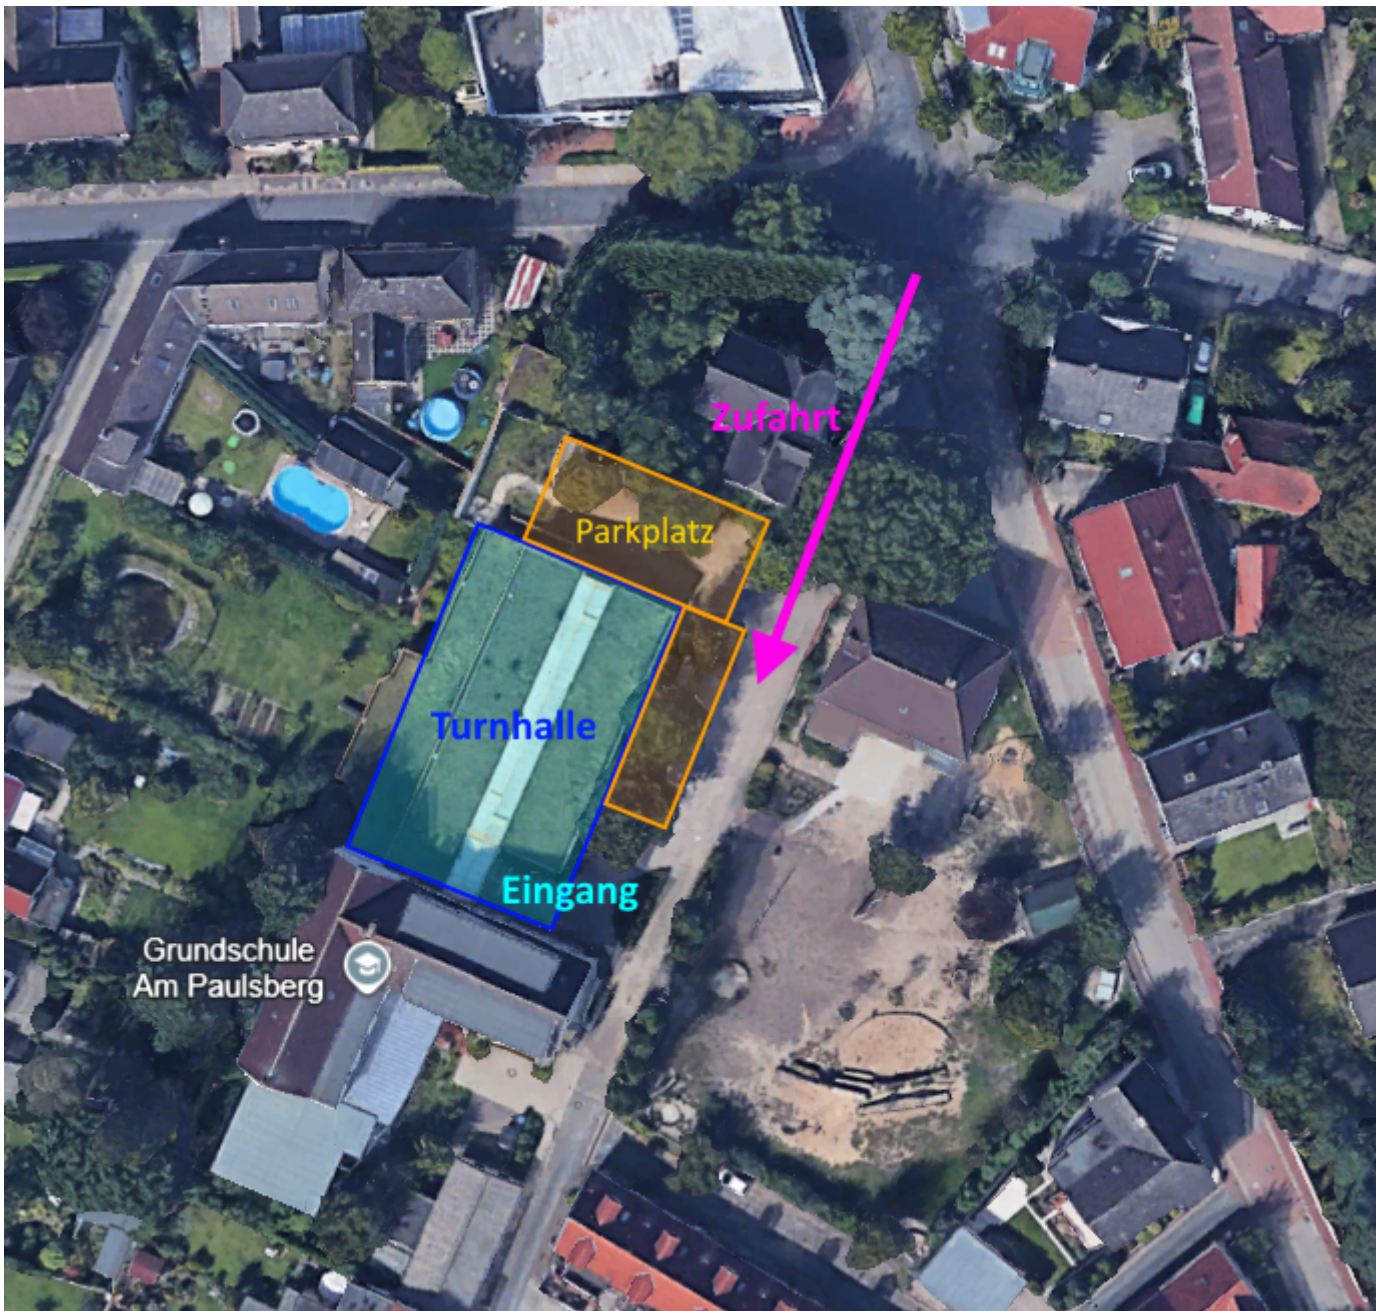

Grundschulhalle Am Paulsberg

Im Orte 3-7
28832 Achim-Bierden

[Anzeigen mit Google Maps](#)

Anfahrt über die A27

- A27 bis Anschlussstelle Achim-Nord
- Erster Kreisel, zweite Ausfahrt (weiter auf Embser Landstraße/L167)
- Zweiter Kreisel, zweite Ausfahrt (Brücke über die Eisenbahngleise)