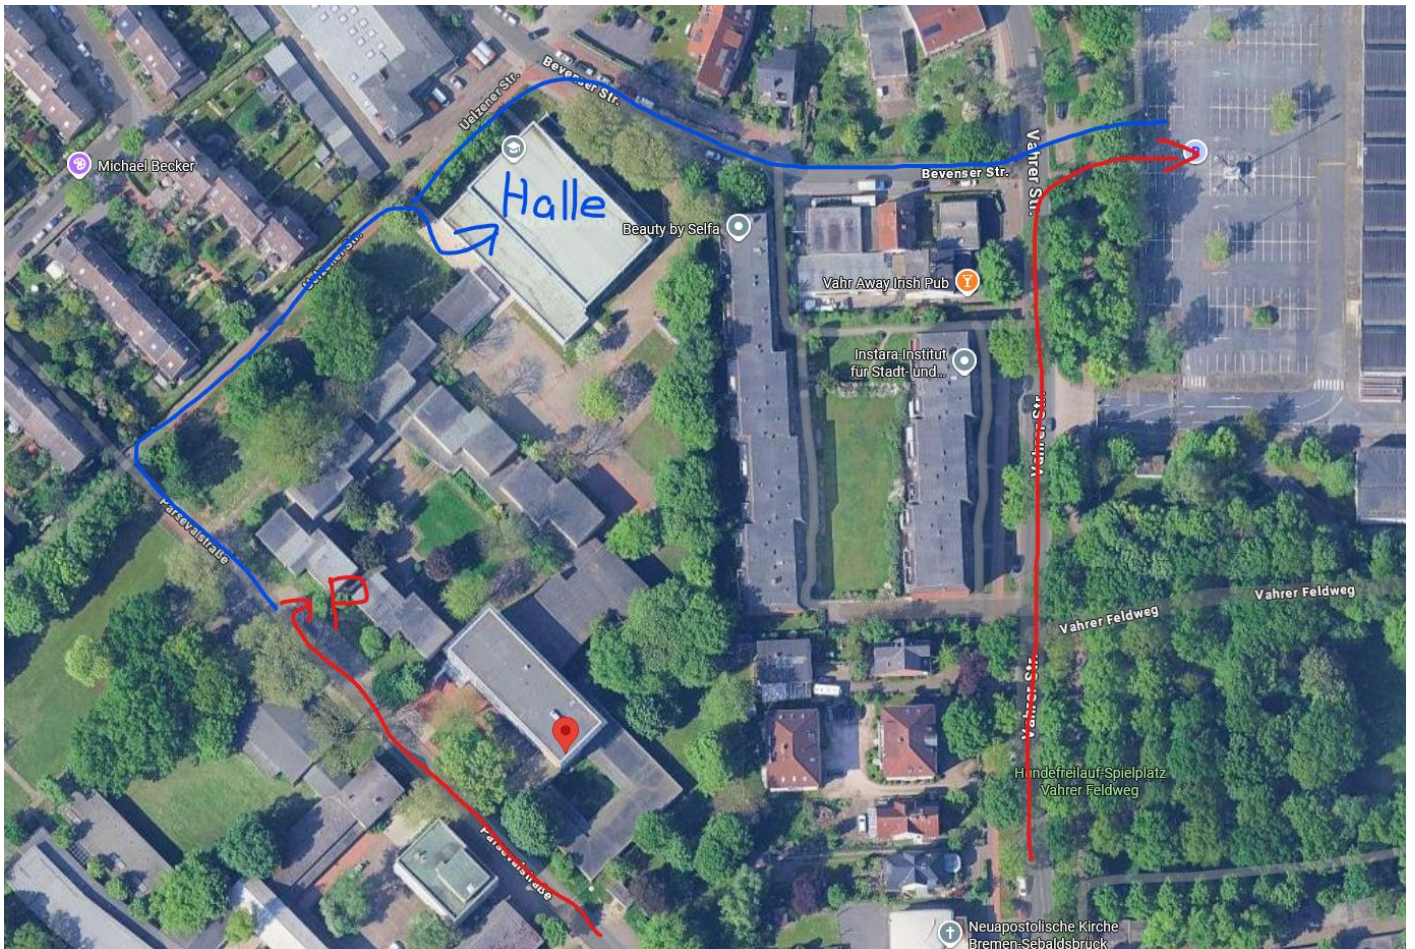

Anfahrt über die A27

- A27 bis Anschlussstelle Achim-Nord
- Richtung Achim auf der Embser Landstraße/L167

- nach 1,1 km rechts abbiegen in die Obernstraße/L158
- nach 1,7 km links abbiegen in den Steinweg
- nach 600 m links auf den Parkplatz der Grundschule
- links dem Fußweg zur Halle folgen

Auswärts

Infos über die Hallen anderer Vereine

Auswärts

1860 Baumschulenweg

- Die Parksituation am Vereinszentrum ist leider nicht besonders gut. Bitte weicht auf die Anliegerstraßen aus und plant etwas Zeit ein
- Das Zentrum ist etwas größer, inklusive anliegender Schule und Fitnessstudio. Anbei eine Karte wo sich der Halleneingang befindet

<https://maps.app.goo.gl/Ecb4zpdNvrwFTUR29>

Auswärts

1860 Parsevalstraße

Eingang:

Die Halle ist super, aber nicht ganz einfach zu erreichen. Ich bin zuletzt immer durch die Schranke auf das Schulgelände gefahren, dort gibt es beim "roten P" einen kleinen Parkplatz und man kann zur Halle laufen. Alternativ rechts auf dem großen Supermarkt-Parkplatz parken und von dort rüberlaufen.

Hier der Maps Link: <https://maps.app.goo.gl/UoDYxntYekhC6NuG8>

Sporthalle Arenkamp

Lagebild

Adresse

- Am Arenkamp, 28832 Achim
- [Google Maps](#)