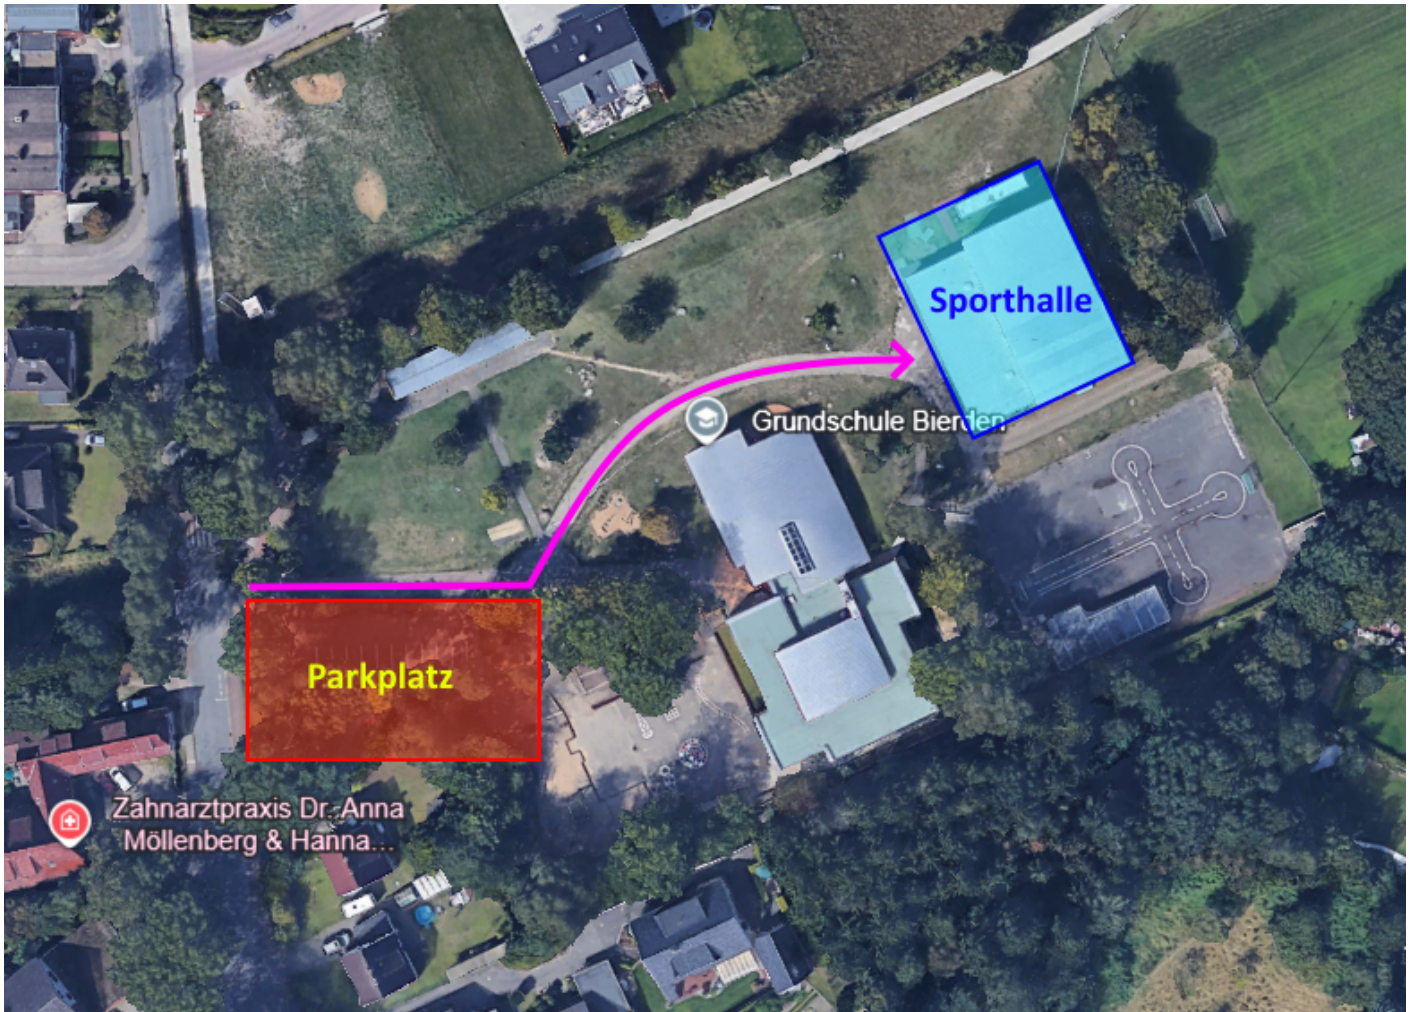

Grundschule Bierden

Steinweg 39
28832 Achim-Bierden

[Anzeigen mit Google Maps](#)

Anfahrt über die A1

- A1 bis Anschlussstelle Mahndorf/Uphusen
- Richtung Achim auf der Uphuser Heerstraße/L158
- nach 3,2 km rechts abbiegen in den Steinweg
- nach 600 m links auf den Parkplatz der Grundschule
- links dem Fußweg zur Halle folgen

Anfahrt über die A27

- A27 bis Anschlussstelle Achim-Nord
- Richtung Achim auf der Embser Landstraße/L167