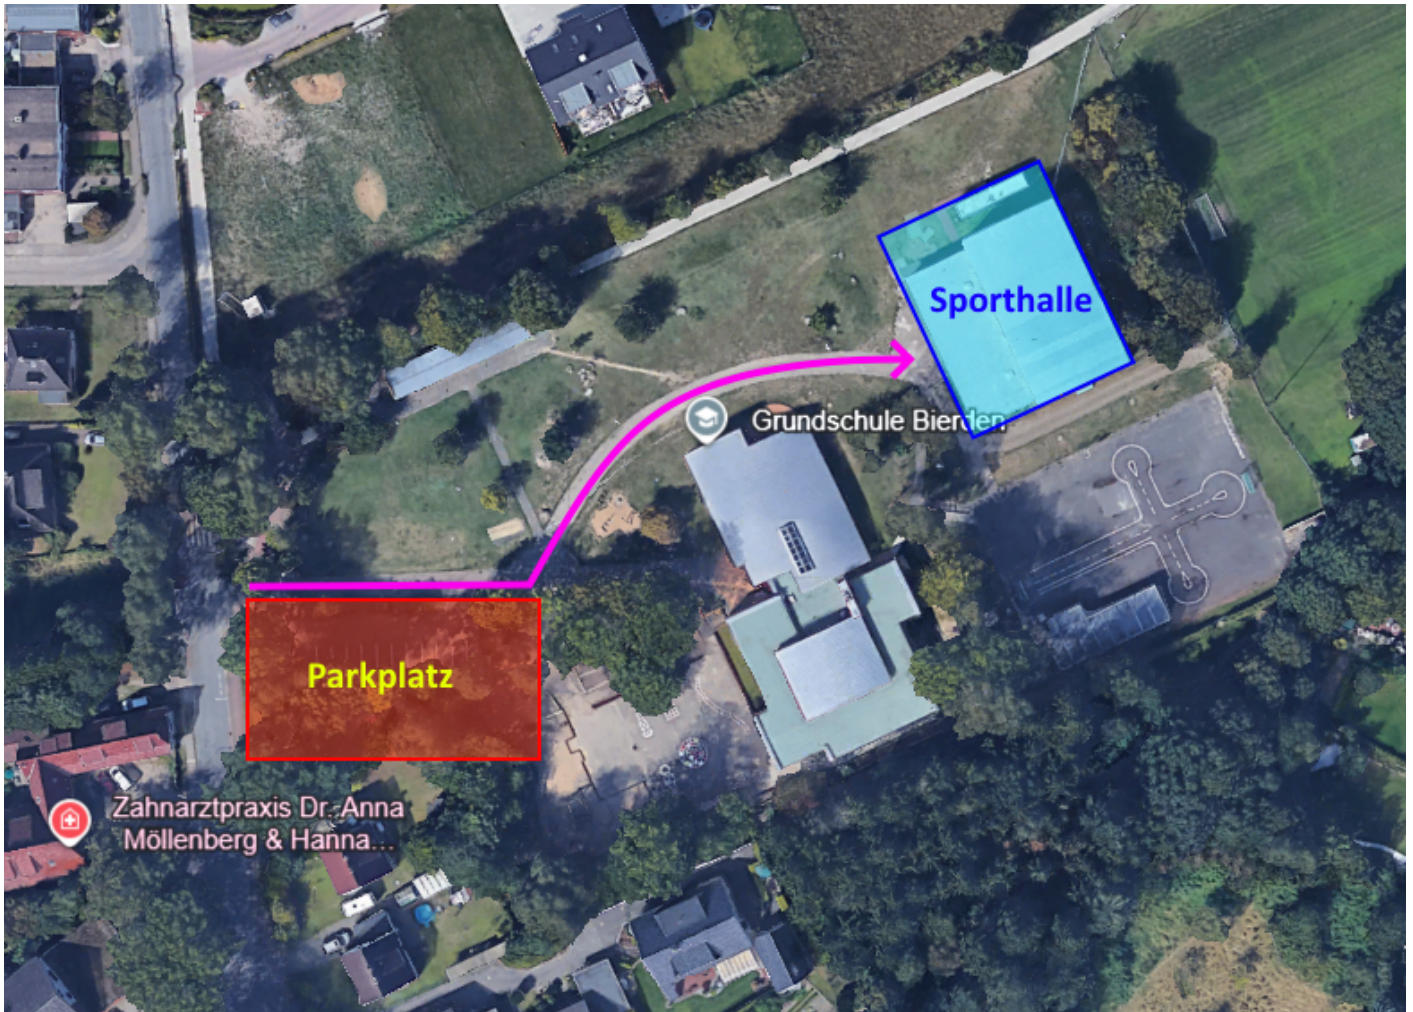

Grundschule Bierden

Steinweg 39
28832 Achim-Bierden

[Anzeigen mit Google Maps](#)

Anfahrt über die A1

- A1 bis Anschlussstelle Mahndorf/Uhusen
- Richtung Achim auf der Uphuser Heerstraße/L158
- nach 3,2 km rechts abbiegen in den Steinweg
- nach 600 m links auf den Parkplatz der Grundschule
- links dem Fußweg zur Halle folgen

Anfahrt über die A27

- A27 bis Anschlussstelle Achim-Nord
- Richtung Achim auf der Embser Landstraße/L167
- nach 1,1 km rechts abbiegen in die Obernstraße/L158

- nach 1,7 km links abbiegen in den Steinweg
 - nach 600 m links auf den Parkplatz der Grundschule
 - links dem Fußweg zur Halle folgen
-