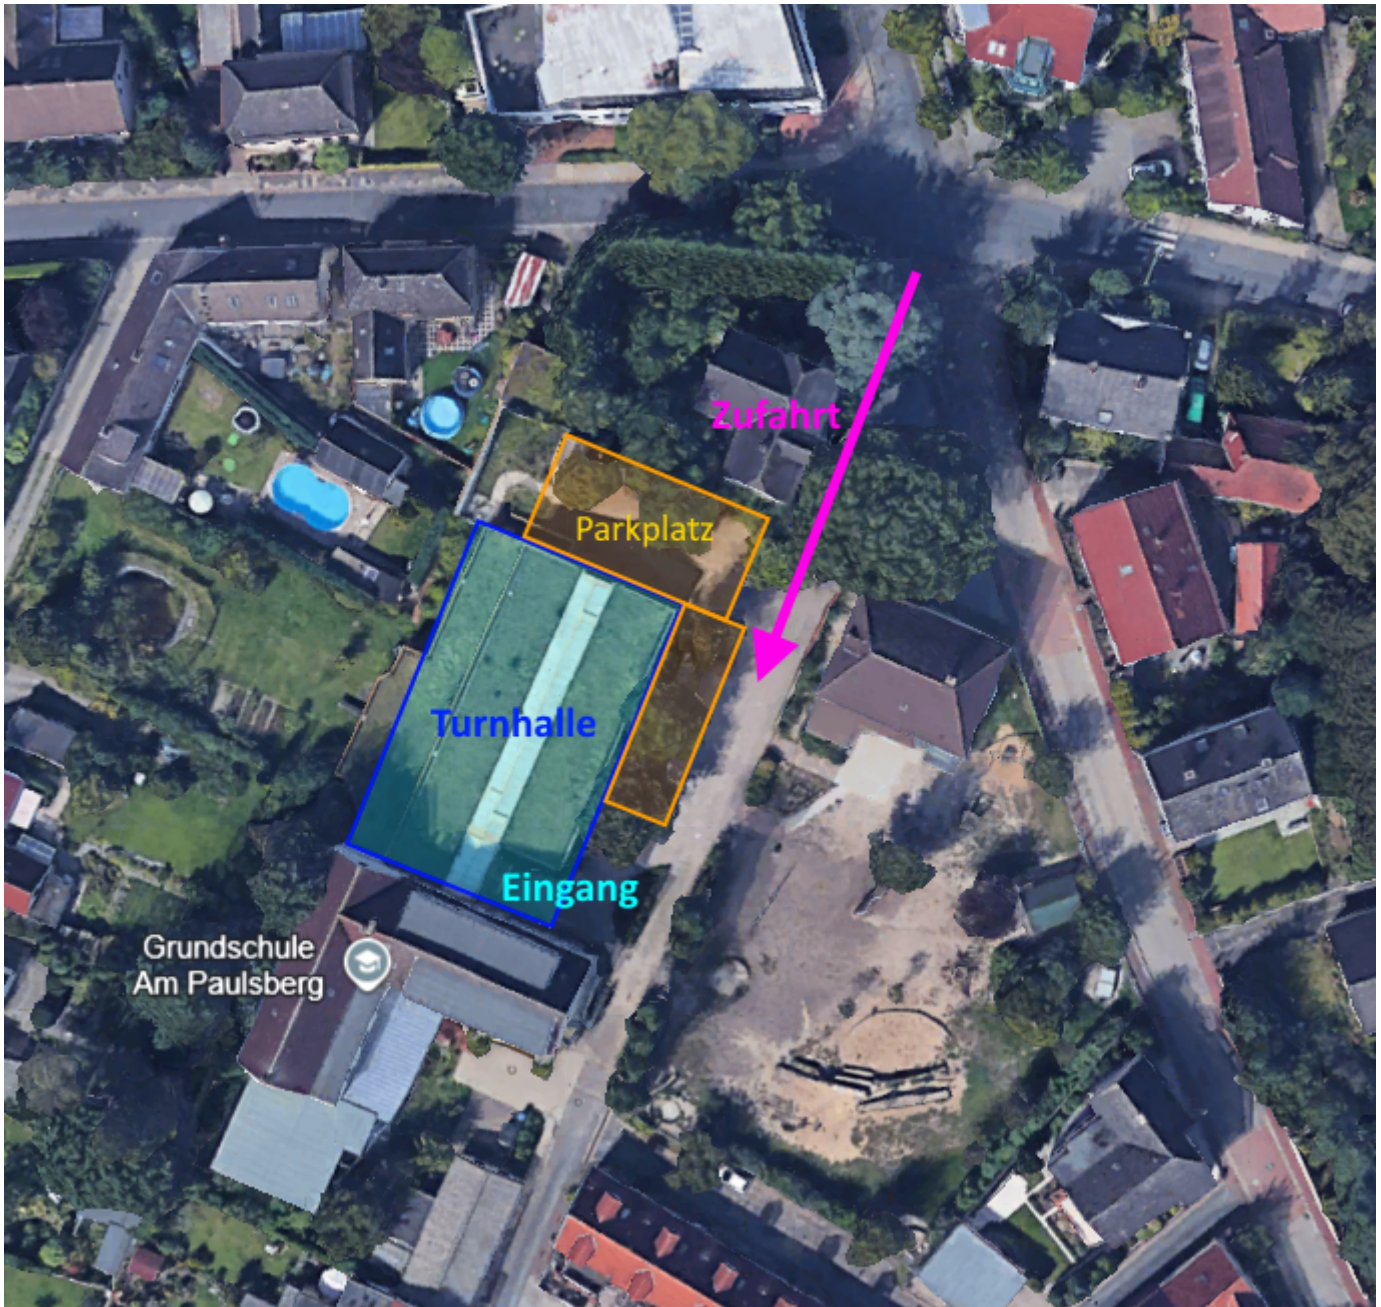

Grundschulhalle Am Paulsberg

Im Orte 3-7
28832 Achim-Bierden

[Anzeigen mit Google Maps](#)

Anfahrt über die A27

- A27 bis Anschlussstelle Achim-Nord
- Erster Kreisel, zweite Ausfahrt (weiter auf Embser Landstraße/L167)
- Zweiter Kreisel, zweite Ausfahrt (Brücke über die Eisenbahngleise)
- Dritter Kreisel, erste Ausfahrt (Oberstraße/L158 Richtung Uphusen)

- nach ca. 200 m rechts abbiegen in die Paulsbergstraße
 - nach ca. 240 m links abbiegen in die Straße Im Orte
 - Die Halle befindet sich auf der rechten Seite
-

Revision #2

Created 2026-05-10 11:33:09 UTC by Nils